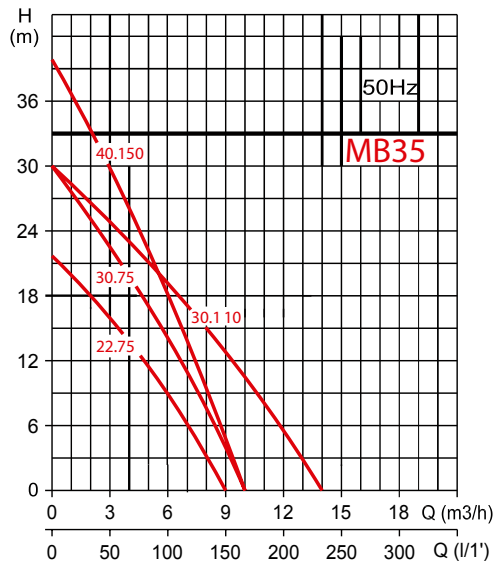

Type	Power		Motor			Dimensions (mm)				Weight Kg	H (max) m	Debit (max) m3/h	Code	
	kW	CV	A	1~ μF	3~ A	A	B	C	øD				1x230v(.1)	3x400v(.3)
MB35 22.75	0,55	0,75	5,6	25	1,7	350	200	214	1"1/4	19	22	9	01010063	01010075
MB35 30.75	0,75	1,0	5,6	25	1,7	370	200	230	1"1/4	19	30	10	01010065	01010077
MB35 30.110	1,1	1,5	7,3	30	2,6	354	209	239	1"1/4	22	30	14	01010365	01010083
MB35 40.150	1,5	2,0	-	-	3,3	440	280	250	1"1/4	27	40	10	---	01010089
MB40 22.75	0,75	1,0	5,6	25	1,7	380	200	230	1"1/2	15	22	16	01010061	01010063
MB40 25.110	1,1	1,5	7,3	30	2,6	357	210	238	1"1/2	22	25	10	01010517	01010082
MB40 30.110	1,1	1,5	7,3	30	2,6	380	200	230	1"1/2	22	30	17	01010070	01011003
MB40 30.150	1,5	2,0	-	-	3,3	390	200	250	1"1/2	23	30	18	---	01010088
MB40 35.220	2,2	3,0	-	-	4,7	401	224	263	1"1/2	30	35	18	---	01010093
MB40 40.220	2,2	3,0	-	-	5,2	460	270	250	1"1/2	30	40	18	---	01010094
MB50 22.110	1,1	1,5	7,3	30	2,6	369	222	225	2"	-	22	21	01010067	01010556
MB50 22.150	1,5	2,0	-	-	3,3	400	260	230	2"	28	22	26	---	01010086
MB50 27.220	2,2	3,0	-	-	4,7	400	250	250	2"	28	27	26	---	01010092
MB50 30.300	3,0	4,0	-	-	6,3	445	246	243	2"	40	30	26	---	01010099
MB50 35.300	3,0	4,0	-	-	6,3	449	215	260	2"	40	35	26	---	01010100
MB50 50.400	4,0	5,5	-	-	8,2	510	280	310	2"	42	50	30	---	01010103
MB65 22.220	2,2	3,0	-	-	4,7	426	237	257	2"1/2	33	22	32	---	01010091
MB65 22.300	3,0	4,0	-	-	6,3	467	237	258	2"1/2	37	22	40	---	01010096
MB65 27.300	3,0	4,0	-	-	6,3	472	253	277	2"1/2	40	27	40	---	01010097
MB65 30.400	4,0	5,5	-	-	8,2	498	253	277	2"1/2	42	30	40	---	01010102
MB65 35.550	5,5	7,5	-	-	11,0	576	278	308	2"1/2	-	35	40	---	01010105
MB80 22.300	3,0	4,0	-	-	6,3	495	251	262	3"	41	22	60	---	01010098
MB80 25.400	4,0	5,5	-	-	8,2	423	275	290	3"	44	25	56	---	01010101
MB80 30.550	5,5	7,5	-	-	11,0	523	275	290	3"	-	30	60	---	01010104
MB80 35.550	5,5	7,5	-	-	11,0	597	288	305	3"	-	35	60	---	01010106