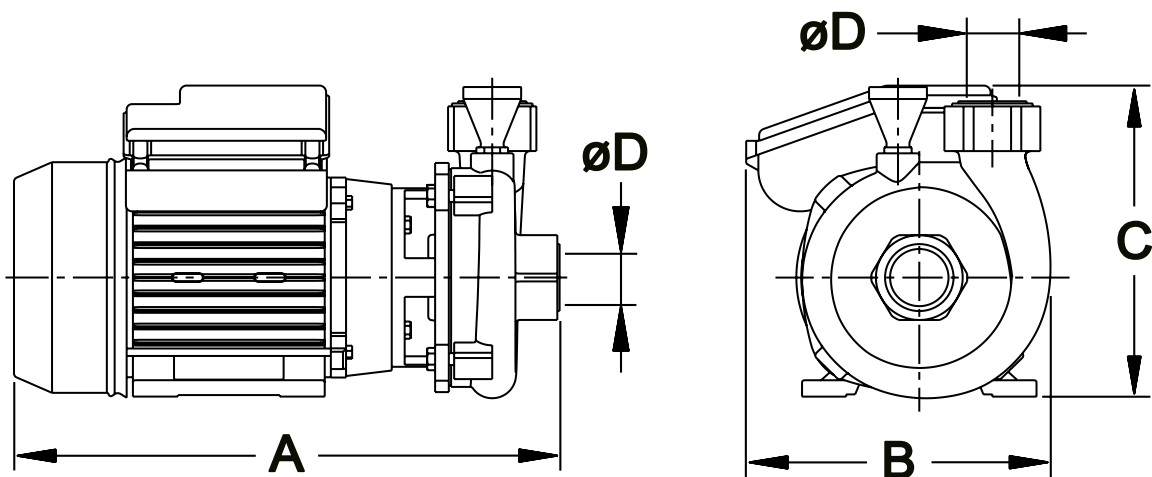

MB

SUPERFÍCIE HORIZONTALES Y VERTICALES . HORIZONTAL AND VERTICAL SURFACE . SURFACE HORIZONTALES ET VERTICALES

Electrobomba Centrífuga Monobloque . Monoblock Centrifugal Electric Pump

50 Hz

Aplicaciones:

Bomba de hierro fundido para agua limpia no abrasiva y no agresiva. Para todas las aplicaciones en sistemas de irrigación y de transferencia. Gracias a su construcción robusta, la gama MB es ideal para edificios agrícolas. Condensador incluido en los modelos monofásicos.